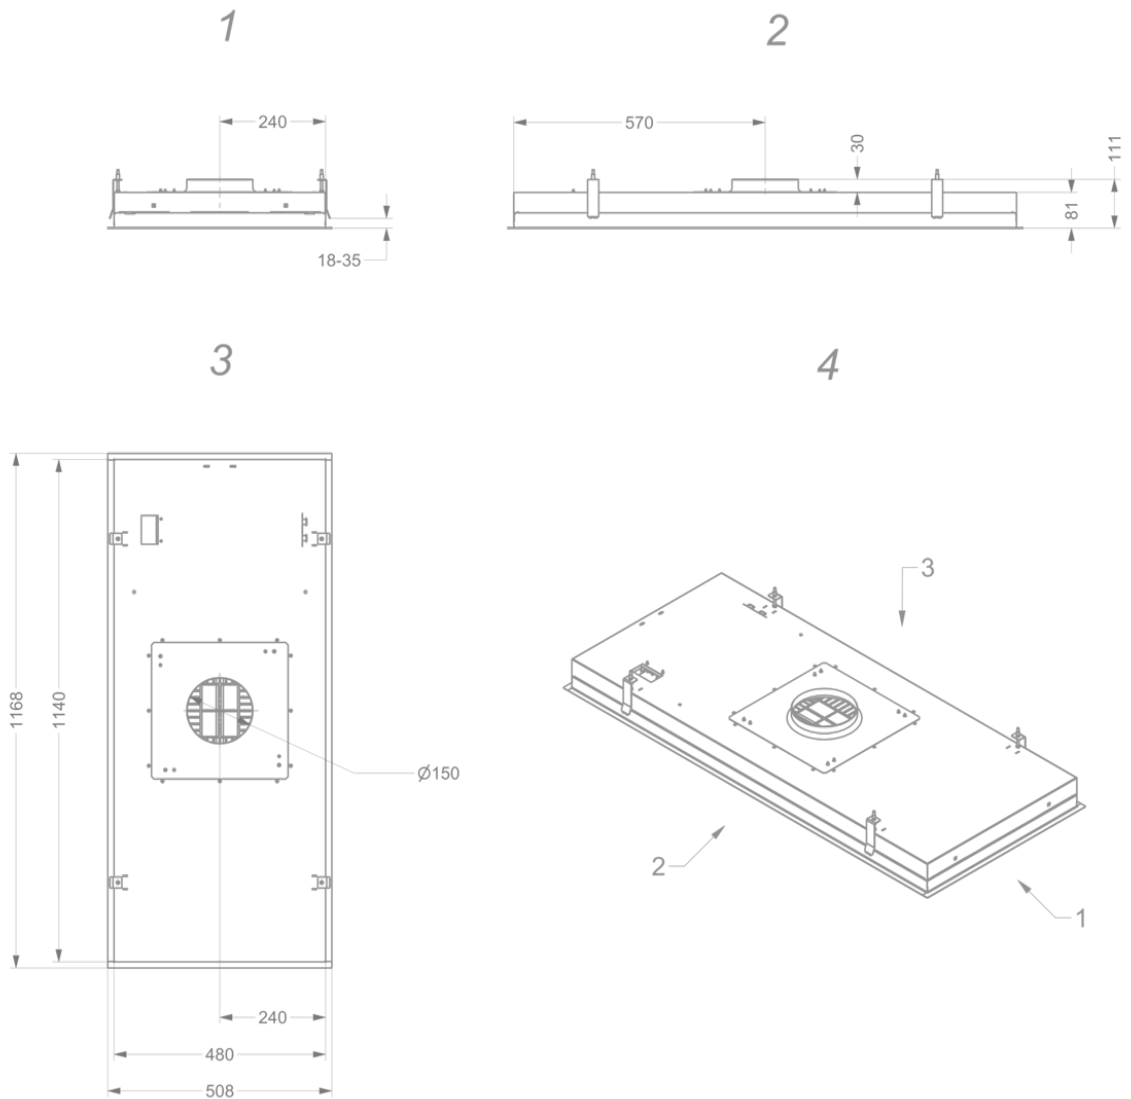

Plafonddampkap
Pure'line 120 cm (zonder motor)
Inox

EAN 5414425068487

Funcities & kenmerken

▪ Bediening	Drukknoppen + Afstandsbediening
▪ Aantal snelheden	3 + power
▪ Powerstand met automatische terugschakeling (minuten)	6
▪ Motor	Zonder
▪ Geluidsdemper	Geïntegreerd
▪ InTouch functie	Standaard
▪ Auto stop	▪
▪ Naloopstand (minuten)	10/30
▪ Aantal vetfilters	2
▪ Vetfilter	6830020
▪ Vetfilter reiniging indicatie	▪
▪ Recirculiefilter reiniging indicatie	-

Afmetingen

▪ Product afmetingen (BxDxH) (mm)	1168 x 508 x 81
▪ Hoogte incl. montage klemmen (zonder motorbox) (mm)	133
▪ Breedte flensrand (mm)	15
▪ Uitsparingsmaat (BxD)(mm)	1145 x 485
▪ Advies afstand tussen werkblad en onderzijde dampkap met een inductie kookplaat (Hmin-Hmax)(mm)	600 - 1600
▪ Advies afstand tussen werkblad en onderzijde dampkap met een gas kookplaat (Hmin-Hmax)(mm)	650 - 1600
▪ Advies afstand tussen werkblad en onderzijde dampkap met elektrische of keramische kookplaat (Hmin-Hmax)(mm)	600 - 1600
▪ Diameter uitblaasopening (mm)	150
▪ Positie afvoer	Boven

Verlichting

▪ Dimbare verlichting	-
▪ Soft-ON/OFF	-
▪ Mogelijkheid externe verlichting aan te sluiten en te bedienen met afstandsbediening	220-230V / max 300W / Niet dimbaar

Technische eigenschappen

▪ Spanning (V)	220-230
▪ Frequentie (Hz)	50
▪ Lengte van de aansluitkabel (m)	1,2
▪ Elektriciteitsverbruik in stand-by-mode (Ps) (W)	0.29
▪ Netto gewicht (kg)	19